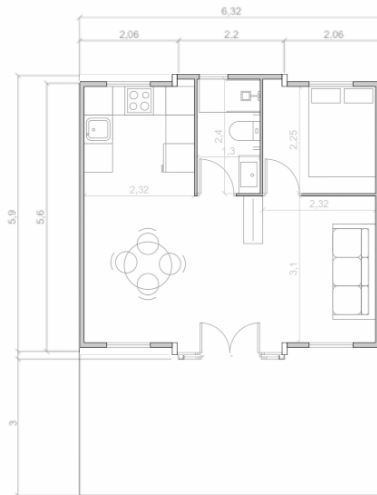

**21.500€**  
(IVA INC.)

A

B

C\*

MEDIDAS (M)	LARGO	ANCHO	ALTO
EXTERNAS	<b>5,90</b>	<b>6,32</b>	<b>2,50</b>
PLEGADA	<b>5,90</b>	<b>2,20</b>	<b>2,50</b>

**PESO: 3200 Kg**

✘✘ Este modelo requiere Instalación adicional de agua y desagüe

\*Sin Doble Tejado y Porche - 54m2  
**29.600€**  
(IVA INC.)

A

B

MEDIDAS (M)	LARGO	ANCHO	ALTO
EXTERNAS	9,00	6,32	2,50
PLEGADA	9,00	2,20	2,50

**PESO: 3750 Kg**

Baño

Cocina