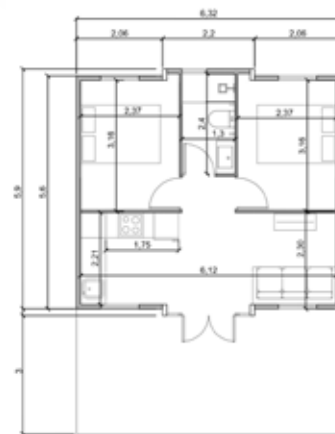

**21.500€**  
(IVA INC.)

A

B

C\*

MEDIDAS (M)	LARGO	ANCHO	ALTO
EXTERNAS	<b>5,90</b>	<b>6,32</b>	<b>2,50</b>
PLEGADA	<b>5,90</b>	<b>2,20</b>	<b>2,50</b>

**PESO: 3200 Kg**

✘✘ Este modelo requiere Instalación adicional de agua y desagüe

\*Sin Doble Tejado y Porche - 54m2  
**29.600€**  
(IVA INC.)

A

B

MEDIDAS (M)	LARGO	ANCHO	ALTO
EXTERNAS	9,00	6,32	2,50
PLEGADA	9,00	2,20	2,50

**PESO: 3750 Kg**

Baño

Cocina