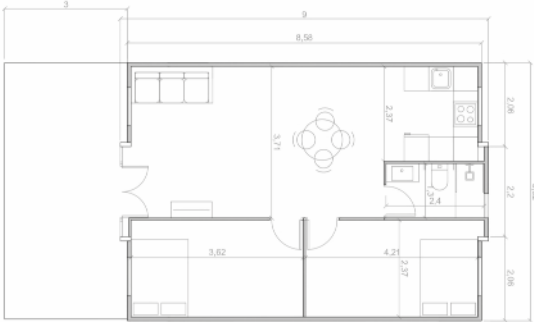

MEDIDAS (M)	LARGO	ANCHO	ALTO
EXTERNAS	9,00	6,32	2,50
PLEGADA	9,00	2,20	2,50

PESO: 3750 Kg