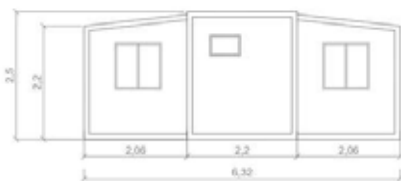

**21.500€**  
(IVA INC.)

A

B

C\*

MEDIDAS (M)	LARGO	ANCHO	ALTO
EXTERNAS	<b>5,90</b>	<b>6,32</b>	<b>2,50</b>
PLEGADA	<b>5,90</b>	<b>2,20</b>	<b>2,50</b>

**PESO: 3200 Kg**

✘✘ Este modelo requiere Instalación adicional de agua y desagüe

\*Sin Doble Tejado y Porche - 54m2  
**29.600€**  
(IVA INC.)

A

B

MEDIDAS (M)	LARGO	ANCHO	ALTO
EXTERNAS	9,00	6,32	2,50
PLEGADA	9,00	2,20	2,50

**PESO: 3750 Kg**

Baño

Cocina