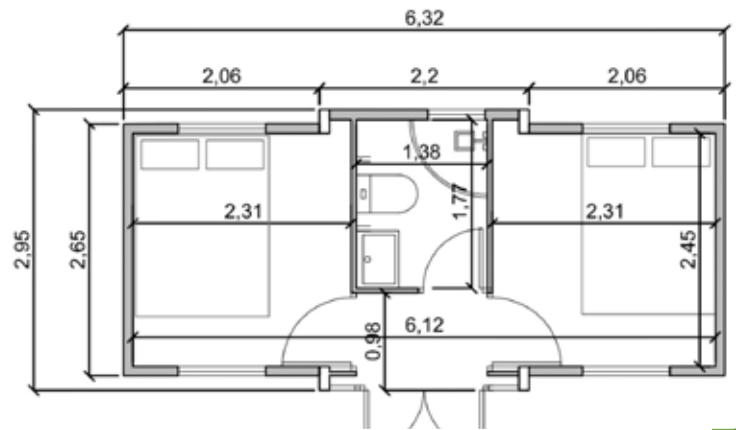

## **RESPECTUOSO CON EL MEDIO AMBIENTE**

Bajo Impacto Medioambiental

\*Modelo sin Cocina

MEDIDAS (M)	LARGO	ANCHO	ALTO
EXTERNAS	2,95	6,30	2,50
PLEGADA	2,95	2,20	2,50

**PESO: 1200 Kg**

A

B

\*Modelo sin Baño y sin Cocina