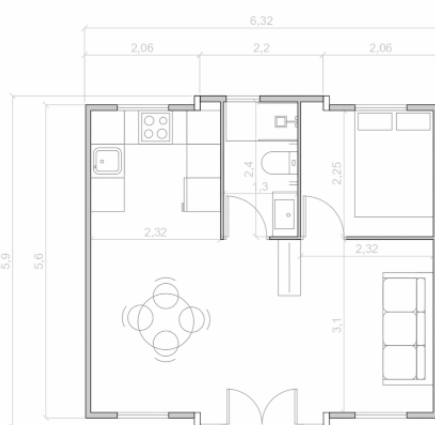

MEDIDAS (M)	LARGO	ANCHO	ALTO
EXTERNAS	<b>4,82</b>	<b>5,90</b>	<b>2,40</b>
PLEGADA	<b>5,90</b>	<b>0,70</b>	<b>2,50</b>

**PESO: 1850 Kg**

A

B

MEDIDAS (M)	LARGO	ANCHO	ALTO
EXTERNAS	3,90	6,30	2,50
PLEGADA	3,90	2.20	2,50

**PESO: 2300 Kg**

CONSULTAR  
ESPECIFICACIONES  
LOW COST

A

B\*

C\*

MEDIDAS (M)	LARGO	ANCHO	ALTO
EXTERNAS	5,90	6,32	2,50
PLEGADA	5,90	2,20	2,50

**PESO: 3000 Kg**

\*\* Estos modelos requiere Instalación adicional de agua y desagüe

A

B\*

C\*

MEDIDAS (M)	LARGO	ANCHO	ALTO
EXTERNAS	5,90	6,32	2,50
PLEGADA	5,90	2,20	2,50

**PESO: 3000 Kg**

\*\* Estos modelos requiere Instalación adicional de agua y desagüe

\*Sin Doble Tejado y Porche - 36m2