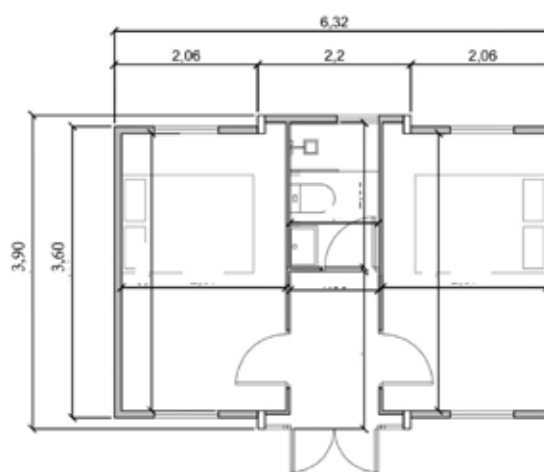

## **RESPECTUOSO CON EL MEDIO AMBIENTE**

Bajo Impacto Medioambiental

\*Modelo sin Cocina

MEDIDAS (M)	LARGO	ANCHO	ALTO
EXTERNAS	2,95	6,30	2,50
PLEGADA	2,95	2,20	2,50

**PESO: 1200 Kg**

A

B

\*Modelo sin Baño y sin Cocina

MEDIDAS (M)	LARGO	ANCHO	ALTO
EXTERNAS	<b>4,82</b>	<b>5,90</b>	<b>2,40</b>
PLEGADA	<b>5,90</b>	<b>0,70</b>	<b>2,50</b>

**PESO: 1850 Kg**

A

B

MEDIDAS (M)	LARGO	ANCHO	ALTO
EXTERNAS	3,90	6,30	2,50
PLEGADA	3,90	2.20	2,50