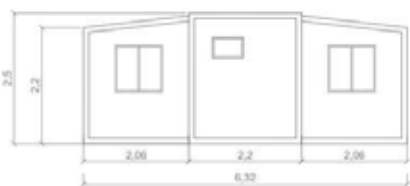

MEDIDAS (M)	LARGO	ANCHO	ALTO
EXTERNAS	<b>4,82</b>	<b>5,90</b>	<b>2,40</b>
PLEGADA	<b>5,90</b>	<b>0,70</b>	<b>2,50</b>

**PESO: 1850 Kg**

A

B

MEDIDAS (M)	LARGO	ANCHO	ALTO
EXTERNAS	3,90	6,30	2,50
PLEGADA	3,90	2.20	2,50

**PESO: 2300 Kg**

CONSULTAR  
ESPECIFICACIONES  
LOW COST

A

B\*

C\*

MEDIDAS (M)	LARGO	ANCHO	ALTO
EXTERNAS	5,90	6,32	2,50
PLEGADA	5,90	2,20	2,50

**PESO: 3000 Kg**

\*\* Estos modelos requiere Instalación adicional de agua y desagüe

A

B\*

C\*

MEDIDAS (M)	LARGO	ANCHO	ALTO
EXTERNAS	5,90	6,32	2,50
PLEGADA	5,90	2,20	2,50

**PESO: 3000 Kg**

\*\* Estos modelos requiere Instalación adicional de agua y desagüe

\*Sin Doble Tejado y Porche - 36m2