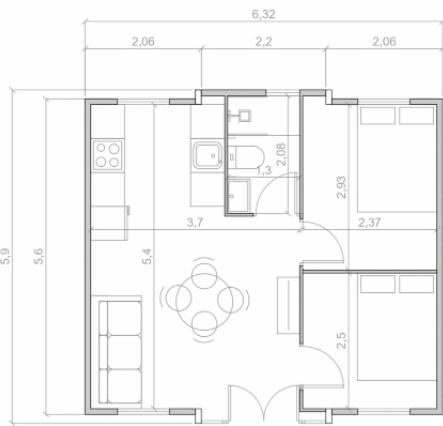

MEDIDAS (M)	LARGO	ANCHO	ALTO
EXTERNAS	<b>4,82</b>	<b>5,90</b>	<b>2,40</b>
PLEGADA	<b>5,90</b>	<b>0,70</b>	<b>2,50</b>

**PESO: 1850 Kg**

A

B

MEDIDAS (M)	LARGO	ANCHO	ALTO
EXTERNAS	3,90	6,30	2,50
PLEGADA	3,90	2.20	2,50

**PESO: 2300 Kg**

CONSULTAR  
ESPECIFICACIONES  
LOW COST

A

B\*

C\*

MEDIDAS (M)	LARGO	ANCHO	ALTO
EXTERNAS	5,90	6,32	2,50
PLEGADA	5,90	2,20	2,50

**PESO: 3000 Kg**

\*\* Estos modelos requiere Instalación adicional de agua y desagüe