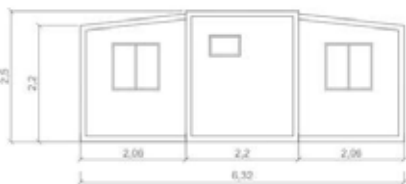

MEDIDAS (M)	LARGO	ANCHO	ALTO
EXTERNAS	<b>4,82</b>	<b>5,90</b>	<b>2,40</b>
PLEGADA	<b>5,90</b>	<b>0,70</b>	<b>2,50</b>

**PESO: 1850 Kg**

A

B

MEDIDAS (M)	LARGO	ANCHO	ALTO
EXTERNAS	3,90	6,30	2,50
PLEGADA	3,90	2.20	2,50

**PESO: 2300 Kg**

CONSULTAR  
ESPECIFICACIONES  
LOW COST

A

B\*

C\*

MEDIDAS (M)	LARGO	ANCHO	ALTO
EXTERNAS	5,90	6,32	2,50
PLEGADA	5,90	2,20	2,50

**PESO: 3000 Kg**

\*\* Estos modelos requiere Instalación adicional de agua y desagüe

A

B\*

C\*

MEDIDAS (M)	LARGO	ANCHO	ALTO
EXTERNAS	5,90	6,32	2,50
PLEGADA	5,90	2,20	2,50

**PESO: 3000 Kg**

\*\* Estos modelos requiere Instalación adicional de agua y desagüe

\*Sin Doble Tejado y Porche - 36m2