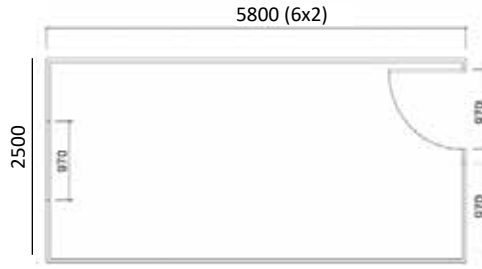

Instalación básica de luz y enchufes incluido

Apilables