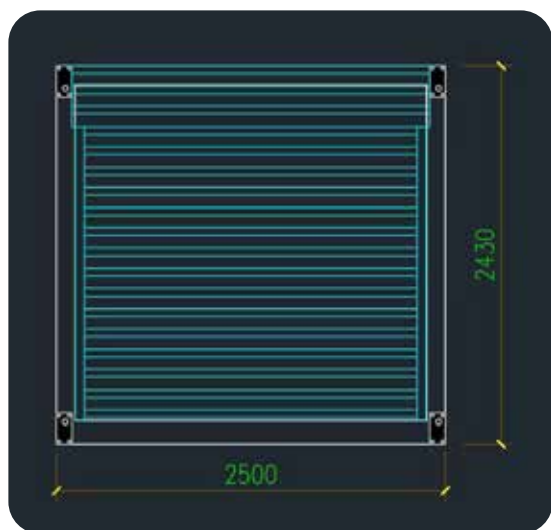

Frontal

- *Puerta Motorizada
- *Estructura suelo Reforzada
- *Suelo de Chapa y Rampa entrada - Opcional

PESO CONTENEDOR: 1100 Kg

Medidas
Contenedores
y Cocheras

MEDIDAS (M)	LARGO	ANCHO	ALTO
EXTERNAS	5,80	2,50	2,39
INTERNAS	5,60	2,37	2,26
PLEGADA	5,80	2,50	0,30

PESO COCHERA: 1300 Kg