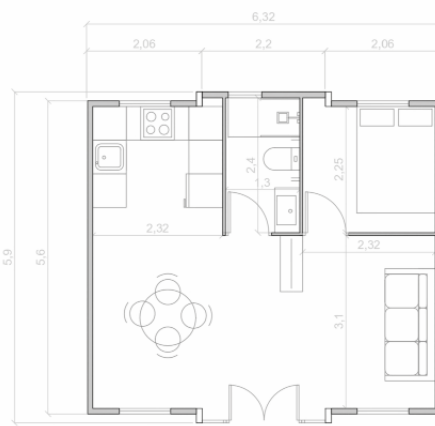

MEDIDAS (M)	LARGO	ANCHO	ALTO
EXTERNAS	<b>4,82</b>	<b>5,90</b>	<b>2,40</b>
PLEGADA	<b>5,90</b>	<b>0,70</b>	<b>2,50</b>

**PESO: 1850 Kg**

A

B

MEDIDAS (M)	LARGO	ANCHO	ALTO
EXTERNAS	3,90	6,30	2,50
PLEGADA	3,90	2.20	2,50

**PESO: 2300 Kg**

CONSULTAR  
ESPECIFICACIONES  
LOW COST

A

B\*

C\*

MEDIDAS (M)	LARGO	ANCHO	ALTO
EXTERNAS	5,90	6,32	2,50
PLEGADA	5,90	2,20	2,50

**PESO: 3000 Kg**

\*\* Estos modelos requiere Instalación adicional de agua y desagüe

A

B\*

C\*

MEDIDAS (M)	LARGO	ANCHO	ALTO
EXTERNAS	5,90	6,32	2,50
PLEGADA	5,90	2,20	2,50

**PESO: 3000 Kg**

\*\* Estos modelos requiere Instalación adicional de agua y desagüe

\*Sin Doble Tejado y Porche - 36m2