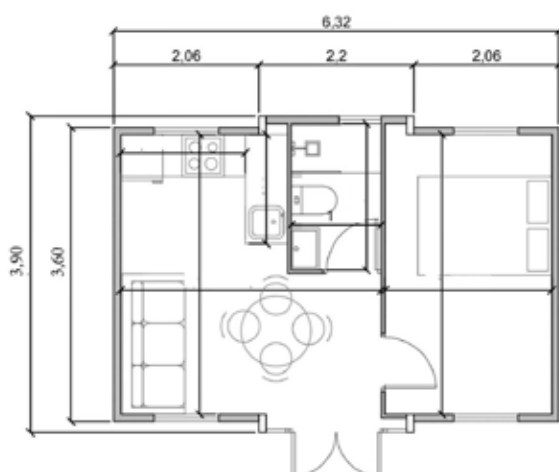

MEDIDAS (M)	LARGO	ANCHO	ALTO
EXTERNAS	<b>4,82</b>	<b>5,90</b>	<b>2,40</b>
PLEGADA	<b>5,90</b>	<b>0,70</b>	<b>2,50</b>

**PESO: 1850 Kg**

A

B

MEDIDAS (M)	LARGO	ANCHO	ALTO
EXTERNAS	3,90	6,30	2,50
PLEGADA	3,90	2.20	2,50