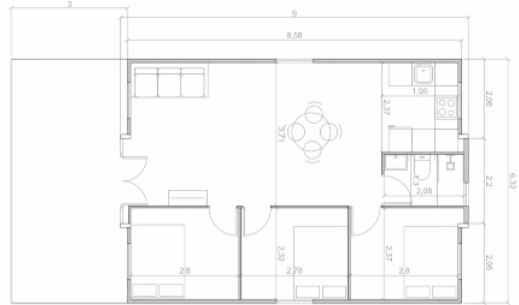

**21.500€**  
(IVA INC.)

A

B

C\*

MEDIDAS (M)	LARGO	ANCHO	ALTO
EXTERNAS	<b>5,90</b>	<b>6,32</b>	<b>2,50</b>
PLEGADA	<b>5,90</b>	<b>2,20</b>	<b>2,50</b>

**PESO: 3200 Kg**

✘✘ Este modelo requiere Instalación adicional de agua y desagüe

\*Sin Doble Tejado y Porche - 54m2  
**29.600€**  
(IVA INC.)

A

B

MEDIDAS (M)	LARGO	ANCHO	ALTO
EXTERNAS	9,00	6,32	2,50
PLEGADA	9,00	2,20	2,50

**PESO: 3750 Kg**

Baño

Cocina