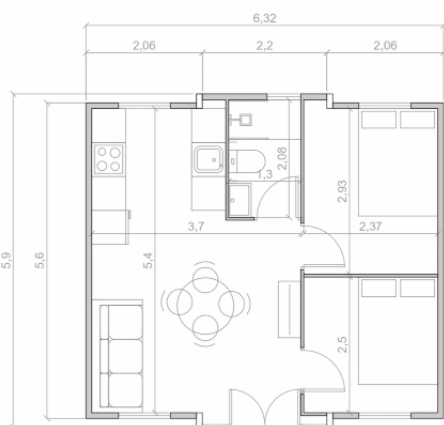

MEDIDAS (M)	LARGO	ANCHO	ALTO
EXTERNAS	5,90	6,32	2,50
PLEGADA	5,90	2,20	2,50

PESO: 3000 Kg

** Estos modelos requiere Instalación adicional de agua y desagüe