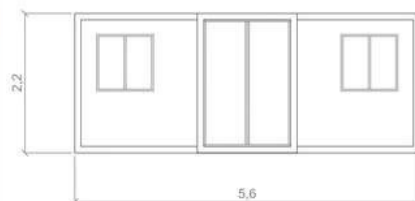

## **RESPECTUOSO CON EL MEDIO AMBIENTE**

Bajo Impacto Medioambiental

\*Modelo sin Cocina

MEDIDAS (M)	LARGO	ANCHO	ALTO
EXTERNAS	2,95	6,30	2,50
PLEGADA	2,95	2,20	2,50

**PESO: 1200 Kg**

A

B

\*Modelo sin Baño y sin Cocina

MEDIDAS (M)	LARGO	ANCHO	ALTO
EXTERNAS	<b>4,82</b>	<b>5,90</b>	<b>2,40</b>
PLEGADA	<b>5,90</b>	<b>0,70</b>	<b>2,50</b>

**PESO: 1850 Kg**

A

B

MEDIDAS (M)	LARGO	ANCHO	ALTO
EXTERNAS	3,90	6,30	2,50
PLEGADA	3,90	2.20	2,50