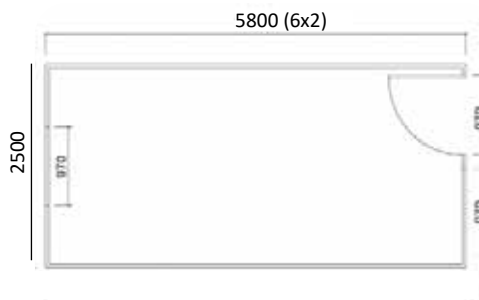

- *Puerta Motorizada
- *Estructura suelo Reforzada
- *Suelo de Chapa y Rampa entrada - Opcional

PESO CONTENEDOR: 1100 Kg

Medidas
Contenedores
y Cocheras

MEDIDAS (M)	LARGO	ANCHO	ALTO
EXTERNAS	5,80	2,50	2,39
INTERNAS	5,60	2,37	2,26
PLEGADA	5,80	2,50	0,30

PESO COCHERA: 1300 Kg